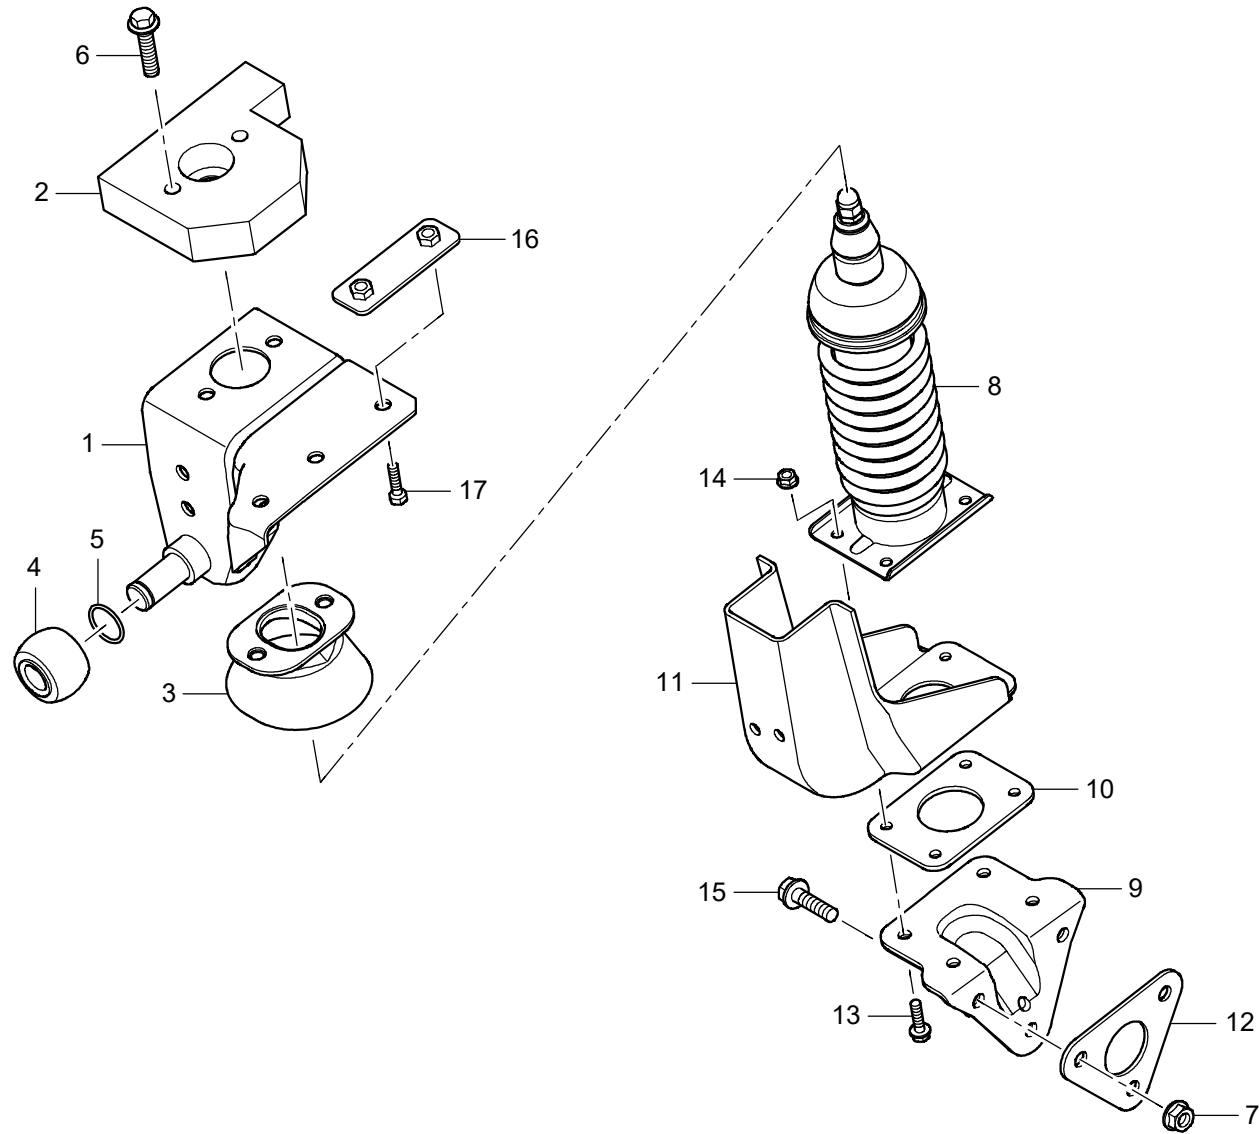

GROVELAGERUNG
BEARINGBILDTADEL
PICTORIAL DISPLAY**GMK 6300
BE 550
G 000**

04.16

3373462-ETL B

1/1

3373462-B-BL01-0416-0000